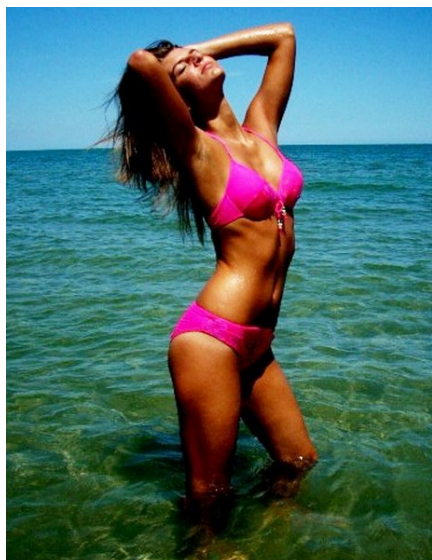

AHNE
& FRAJT
CeskeModelky.cz

ID: 11766

Petra Doležalová

rok narození:

1992

kraj:

Liberecký

výška:

181 cm

váha:

60 kg

konfekce:

36

prsa:

84 cm

pas:

60 cm

boky:

92 cm

obuv:

39

Vlasy:

Hnědé

oči:

Modré

Kontakt:

+420 777 594 340

E-mail:

info@ceskemodelky.cz

Web:

www.ceskemodelky.cz