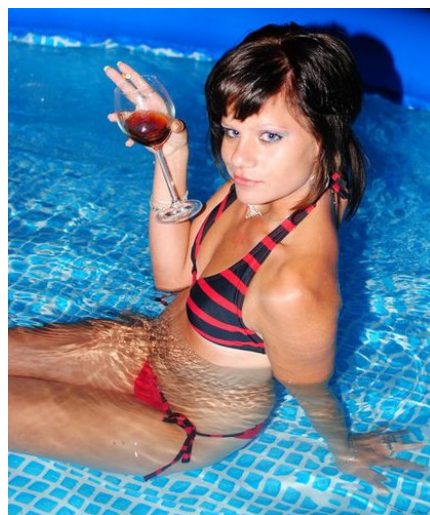

ID: [12147](#)

Michaela Třásáková

rok narození:

2

kraj:

Královehradecký

výška:

160 cm

váha:

50 kg

konfekce:

36

prsa:

85 cm

pas:

70 cm

boky:

86 cm

obuv:

3738

Vlasy:

Hnědé

oči:

Modré

Kontakt:

+420 777 594 340

E-mail:

info@ceskemodelky.cz

Web:

www.ceskemodelky.cz