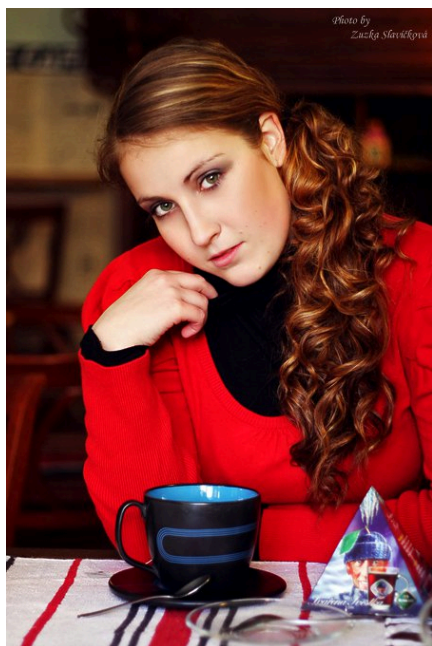

AHNE
& FRAJT
CeskeModelky.cz

ID: 14294

Monika Dolejšová

rok narození:

1988

kraj:

Jihočeský

výška:

172 cm

váha:

60 kg

konfekce:

36

prsa:

95 cm

pas:

74 cm

boky:

92 cm

obuv:

3839

Vlasy:

Hnědé

oči:

Zelené

Kontakt:

+420 777 594 340

E-mail:

info@ceskemodelky.cz

Web:

www.ceskemodelky.cz