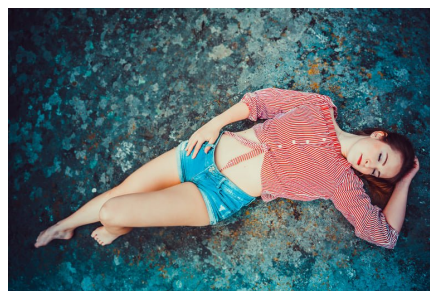

AHNE
& FRAJT
CeskeModelky.cz