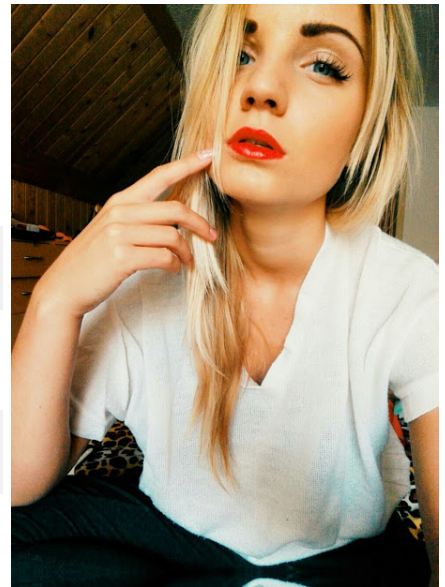

AHNE
& FRAJT 
CeskeModelky.cz

ID: 25525

Pavĺna Walicov

rok narozen:

1995

kraj:

Vysoina

vška:

168 cm

vha:

53 kg

konfekce:

prsa:

88 cm

pas:

62 cm

boky:

88 cm

obuv:

38

Vlasy:

Blond

oi:

Modr