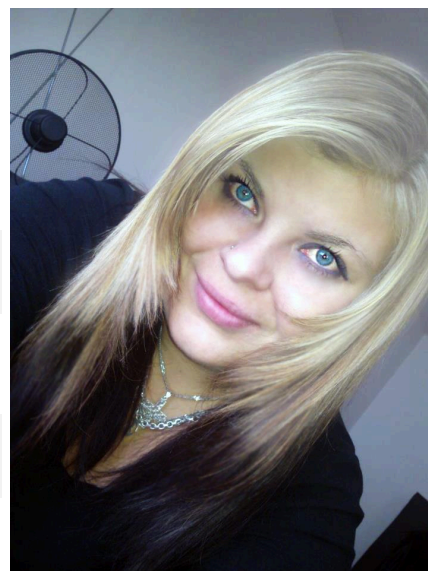

AHNE  
& FRAJT   
CeskeModelky.cz

**ID:** [25635](#)

Kamila Pokorna

**rok narození:**

1983

**kraj:**

Středočeský

**výška:**

174 cm

**váha:**

87 kg

**konfekce:**

**prsa:**

110 cm

**pas:**

115 cm

**boky:**

110 cm

**obuv:**

39

**Vlasy:**

Blond

**oči:**

Modré