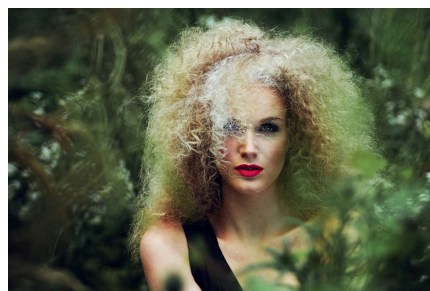

AHNE
& FRAJT
CeskeModelky.cz