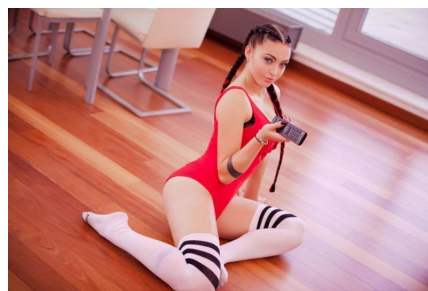

AHNE
& FRAJT 
CeskeModelky.cz

ID: 27067

Denisa Pospíšilová

rok narození:

1997

kraj:

Praha

výška:

162 cm

váha:

59 kg

konfekce:

36-38

prsa:

5 cm

pas: